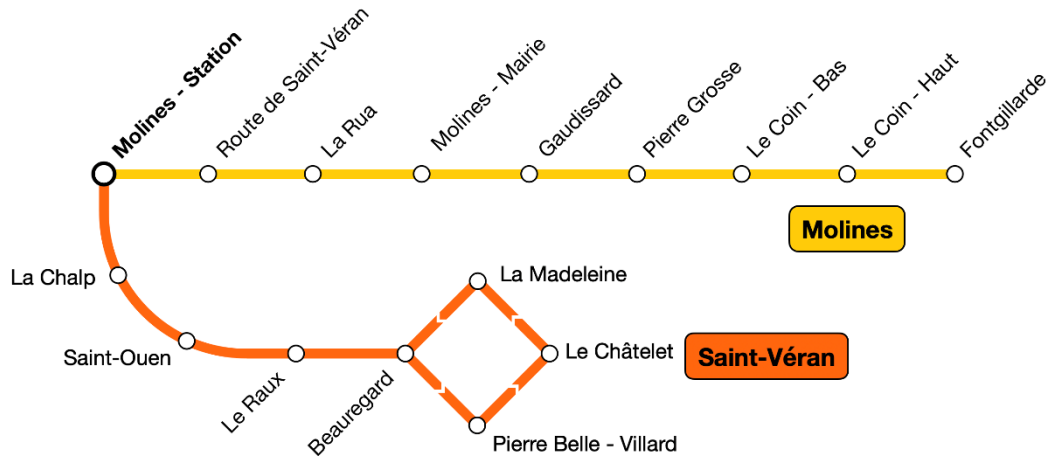

# NAVETTES HIVERNALES DE LA VALLEE DES AIGUES Molines en Queyras / Saint-Véran

## MOLINES : LES NAVETTES CIRCULENT TOUS LES JOURS DU 22/12/2024 AU 23/03/2025

Molines - Station				Fontgillarde				
Molines Station	Route de Saint-Véran	La Rua	Molines Mairie	Gaudissard	Pierre Grosse	Le Coin Bas	Le Coin Haut	Fontgillarde
8h10	8h12	-	8h15	-	8h20	-	-	8h25
10h30 *	10h32	10h35	10h40	10h43	10h48	-	-	10h55
12h10	12h12	12h15	12h20	12h23	12h28	12h30	12h31	12h35
16h00	16h02	16h05	16h10	16h13	16h18	16h20	16h21	16h25
17h21 *	17h23	17h25	17h30	17h33	17h38	-	-	17h40

Fontgillarde				Molines Station				
Fontgillarde	Le Coin Bas	Le Coin Haut	Pierre Grosse	Gaudissard	Molines Mairie	La Rua	Route de Saint-Véran	Molines Station
8h30	8h34	8h35	8h45	8h55	9h00	9h10	9h13	9h15 **
10h55	10h59	11h00	11h02	11h07	11h10	11h15	11h18	11h20
13h25	13h29	13h30	13h32	13h37	13h40	13h45	13h48	13h50
16h25	-	-	16h32	16h37	16h40	16h45	16h48	16h50 *
17h40	17h44	17h45	17h52	-	17h50	-	17h58	18h00

## SAINT-VERAN : LES NAVETTES CIRCULENT UNIQUEMENT DU 21/12/2024 AU 05/01/2025 ET DU 08/02/2025 AU 09/03/2025

Molines - Station				Saint-Véran			
Molines Station	La Chalp	Saint-Ouen	Le Raux	Beauregard	Pierre Belle Villard	Le Chatelet	La Madeleine
8h35	8h37	8h39	8h41	8h45	8h47	8h50	8h55
9h22 **	9h24	9h26	9h28	9h32	9h34	9h37	9h42
12h55	12h57	12h59	13h01	13h05	13h07	13h10	13h15
15h33	15h35	15h37	15h39	15h43	15h45	15h48	15h53
17h30*	17h33	17h35	17h37	17h41	17h43	17h46	17h50